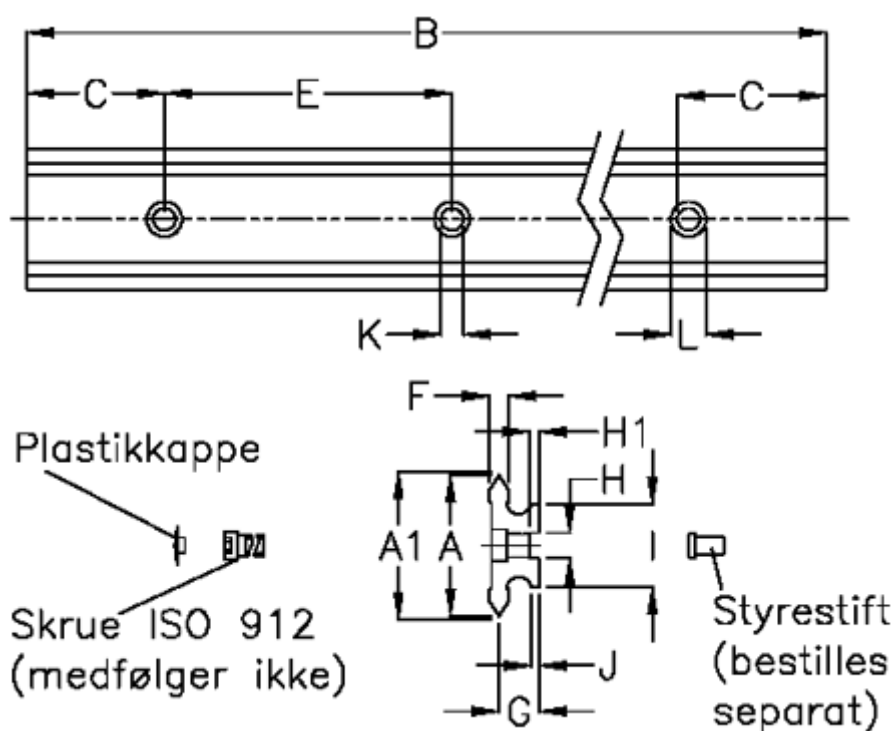

Varenummer: 05712082336
 Beskrivelse: Hepco GV3 profilskinne NM 60 L2336 P3
 med forsænkede huller

Mål

A	= 60	G	= 12.7	vægt kg/1000 = 5.50
A1	= 61.38	H	= 10	
B	= 2336	H1	= 3.5	
C	= 43.0	I	= 42.4	
E	= 90	J	= 2.30	
F	= 6.42	K	= 9.0	
For leje	= J34	L	= 15 x 8.1	
For styrestift	= SDP10	Præcisionstype	= P3	